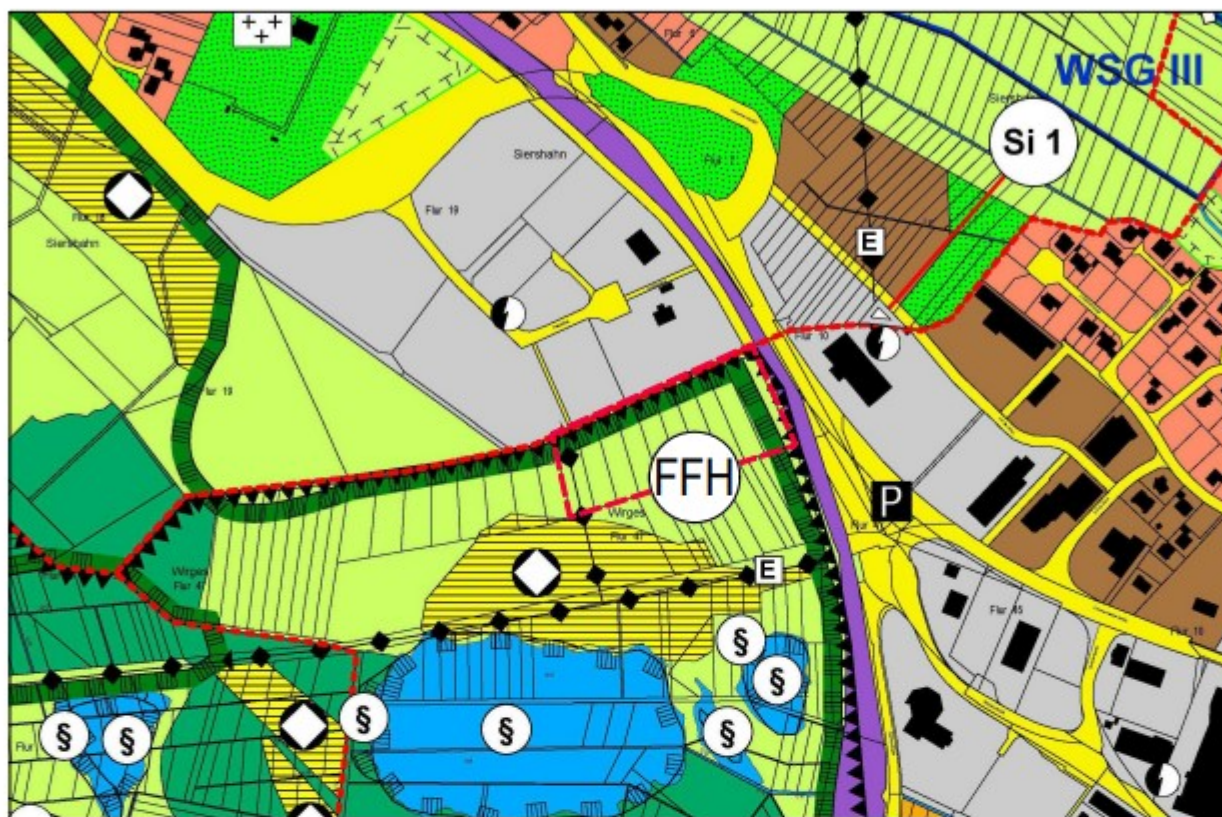

3. Teiländerung des Flächennutzungsplans der VG Wirges im Parallelverfahren zu dem in der Aufstellung befindlichen Bebauungsplan "Auf dem Halsschlag" der Stadt Wirges

PLANZEICHNUNG: WIRKSAMER FLÄCHENNUTZUNGSPLAN DER VERBANDSGEMEINDE WIRGES

PLANZEICHNUNG: DARSTELLUNG NACH DER TEILÄNDERUNG DES FLÄCHENNUTZUNGSPLANS

Ausschnitt des Flächennutzungsplans der Verbandsgemeinde Wirges, Stadt Wirges